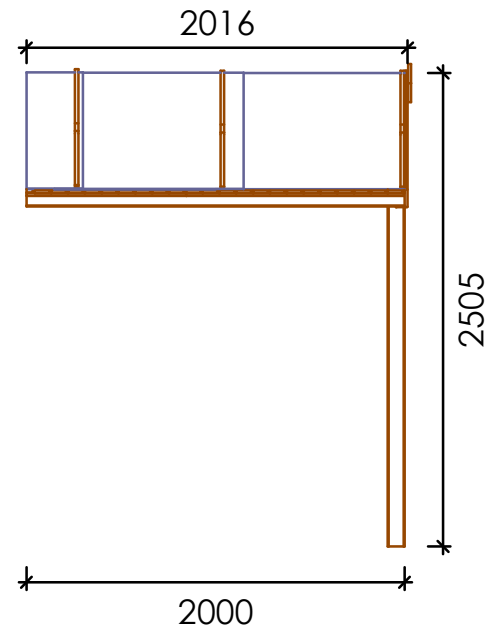

SCHEDA TECNICA VERANDA EMMA

Art. n. AC/VEREMMA
EAN 8057457154260