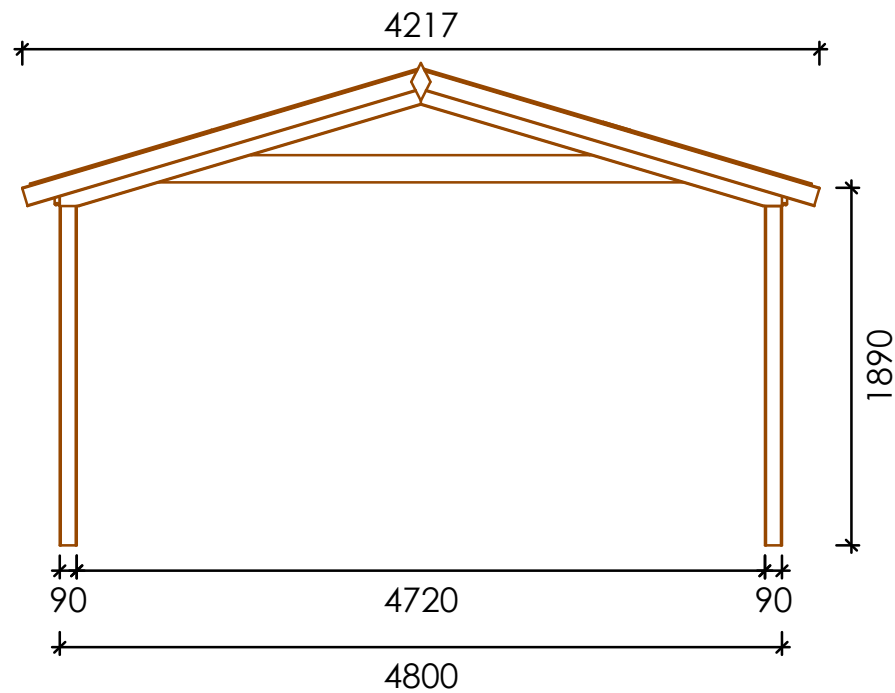

SCHEDA TECNICA VERANDA EMMA

Art. n. AC/VEREMMA
EAN 8057457154260